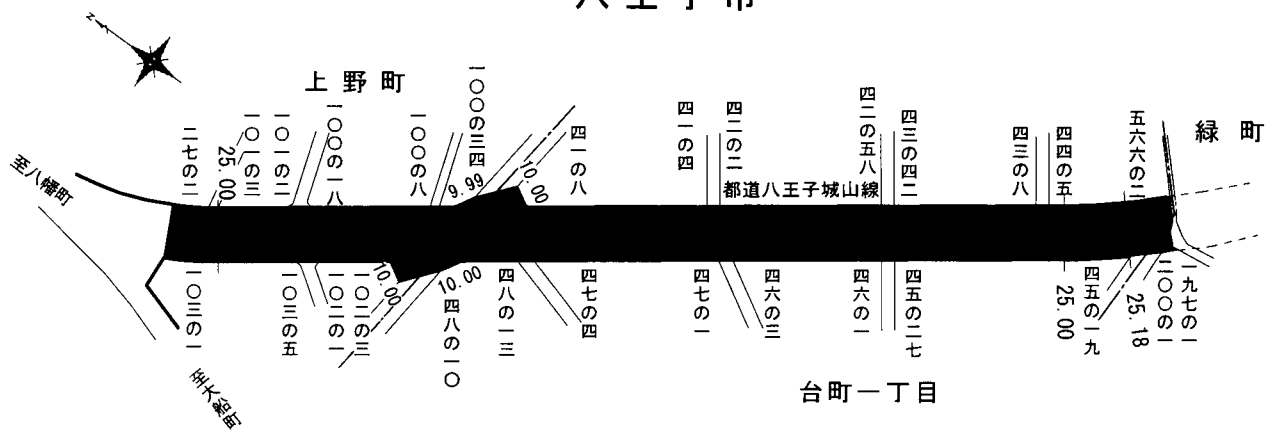

計画線

編入区域

市道

都道

一般国道

八王子市

発行 東京都
東京都新宿区西新宿二丁目八番一號
電話 〇三(五三三二)一一一一(代)

郵便番号 163-8001