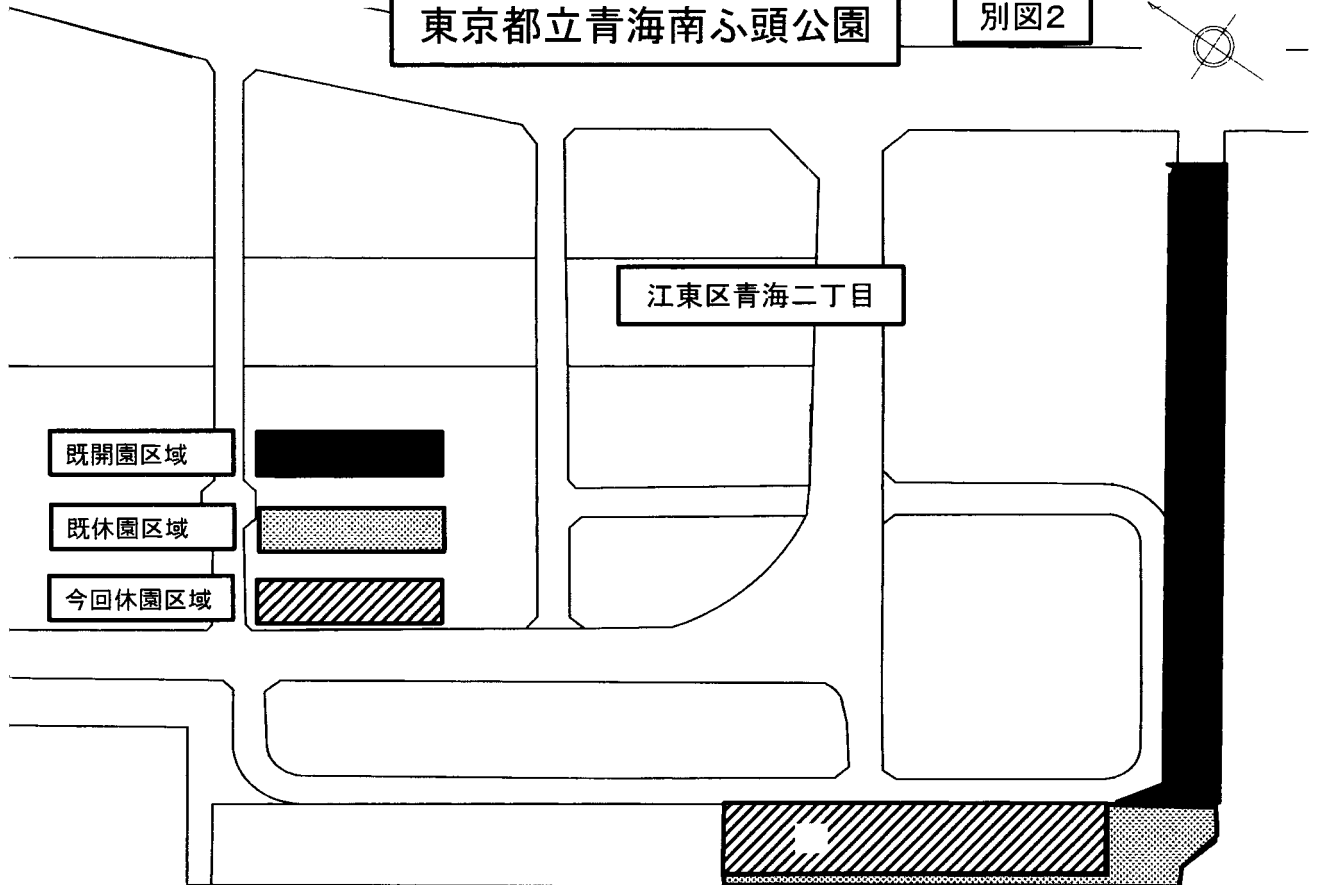

東京都立青海北ふ頭公園

別図1

江東区青海二丁目

既開園区域

今回休園区域

東京都立青海南ふ頭公園

別図2

江東区青海二丁目